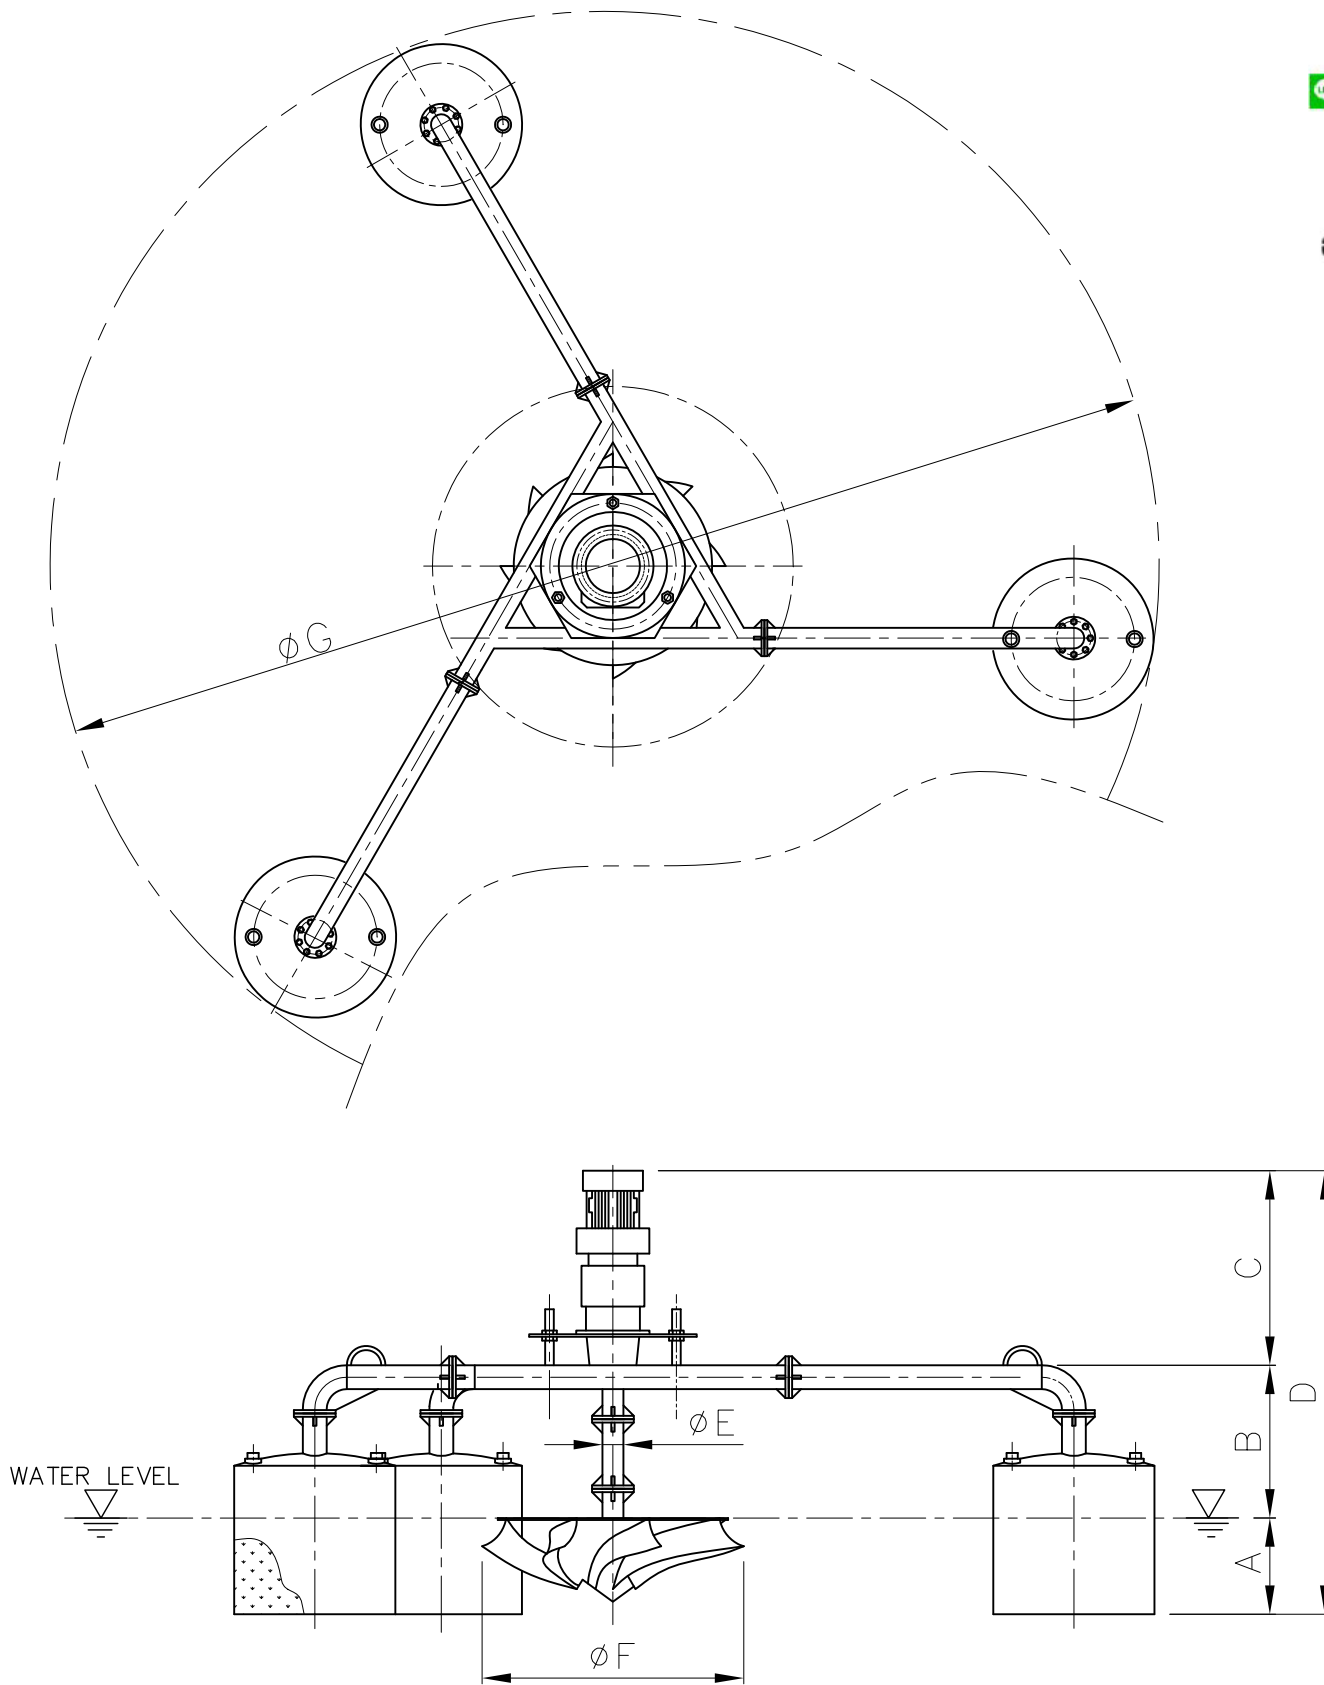

# DIMENSION LOW SPEED SURFACE AERATOR

GreatOrientalTrading  
www.gotrading.co.th

@gotrading f GreatOrientalTrading

☎ 097-3619703

1049 ถ.ร่วมธรรม ม.คองหงส์  
อ.หาดใหญ่ จ.สงขลา 90110

NOMINAL CAPACITIES			DIMENSION APPROX. ( mm. )						APPROX. WEIGHT
MODEL	MOTOR POWER HP ( KW )	OXYGEN TRANSFER KgO <sub>2</sub> / hr	A	B	C	D	ØE	ØG	M ( KG. )
SUR-A010-3P	1 ( 0.75 )	1.50	165	320	500	985	50	2,500	140
SUR-A020-3P	2 ( 1.5 )	3.00	200	350	570	1,120	50	3,000	160
SUR-A030-3P	3 ( 2.2 )	4.50	400	410	590	1,400	63	3,200	190
SUR-A055-3P	5.5 ( 4.0 )	8.25	400	800	700	1,900	75	4,000	450
SUR-A075-3P	7.5 ( 5.5 )	11.25	450	800	800	2,050	75	4,500	530
SUR-A100-3P	10 ( 7.5 )	15.00	480	850	870	2,200	90	5,000	650
SUR-A150-3P	15 ( 11 )	22.50	700	730	930	2,360	100	5,330	920
SUR-A200-3P	20 ( 15 )	30.00	580	900	1,070	2,550	125	6,000	1,100
SUR-A250-3P	25 ( 18.5 )	37.50	600	1,000	1,100	2,700	125	6,000	1,250
SUR-A300-3P	30 ( 22 )	45.00	650	1,200	1,220	3,070	150	6,500	2,280
SUR-A400-3P	40 ( 30 )	60.00	700	1,250	1,350	3,300	150	7,000	2,380
SUR-A500-3P	50 ( 37 )	75.00	800	1,500	1,370	3,670	200	7,500	3,800
SUR-A600-3P	60 ( 45 )	90.00	1,000	1,500	1,390	3,890	200	7,500	4,000
SUR-A750-3P	75 ( 55 )	112.50	1,000	1,460	1,700	4,160	200	8,000	5,000
SUR-A1000-3P	100 ( 75 )	150.00	1,000	1,460	2,200	4,660	250	11,600	6,700