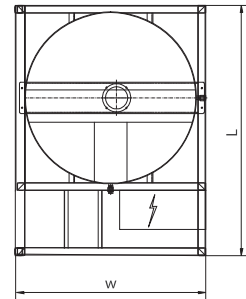

ACCESSORY EQUIPMENT

@gotrading GreatOrientalTrading 097-3619703
 1049 ถ.ร่วมธรรม ต.คองหงส์ อ.หาดใหญ่ จ.สงขลา 90110

SYJ single tank chemical dosing system

MODEL	Tank			Mixer			Dosing Pump		Dimension		
	material	volume (L/tank)	Q' ty	material	power/set (kw)	Q' ty	power/set (kw)	Q' ty	Length (mm)	Wide (mm)	High (mm)
SJY-200	PE	200L	1	Mild steel	0.4	1	0.25	1	959	712	1336
SJY-500	PE	500L	1	Mild steel	0.4	1	0.37	1	1348	910	1653
SJY-1000	PE	1000L	1	Mild steel	0.4	1	0.37	1	1600	1155	1977
SJY-1500	PE	1500L	1	Mild steel	0.4	1	0.37	1	1920	1455	1967
SJY-2000	PE	2000L	1	Mild steel	0.4	1	0.37	1	2060	1460	2168

DJY double tank chemical dosing system

MODEL	Tank			Mixer			Dosing Pump		Dimension		
	material	volume (L/tank)	Q' ty	material	power/set (kw)	Q' ty	power/set (kw)	Q' ty	Length (mm)	Wide (mm)	High (mm)
DJY-500	PE	1000L	2	Mild steel	0.4	2	0.37	1	2103	1630	2958
DJY-1000	PE	2000L	2	Mild steel	0.4	2	0.37	1	2406	1820	3563
DJY-1500	PE	3000L	2	Mild steel	0.4	2	0.37	1	2867	2187	3563
DJY-2000	PE	4000L	2	Mild steel	0.4	2	0.37	1	3070	2180	3948