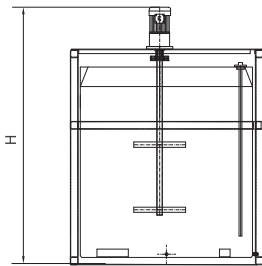

ACCESSORY EQUIPMENT

@gotrading GreatOrientalTrading 097-3619703
 1049 ถ.ร่วมธรรม ต.คองหงส์ อ.หาดใหญ่ จ.สงขลา 90110

SYJ single tank chemical dosing system

MODEL	Tank			Mixer			Dosing Pump		Dimension		
	material	volume (L/tank)	Q' ty	material	power/set (kw)	Q' ty	power/set (kw)	Q' ty	Length (mm)	Wide (mm)	High (mm)
SJY-200	PE	200L	1	Mild steel	0.4	1	0.25	1	959	712	1336
SJY-500	PE	500L	1	Mild steel	0.4	1	0.37	1	1348	910	1653
SJY-1000	PE	1000L	1	Mild steel	0.4	1	0.37	1	1600	1155	1977
SJY-1500	PE	1500L	1	Mild steel	0.4	1	0.37	1	1920	1455	1967
SJY-2000	PE	2000L	1	Mild steel	0.4	1	0.37	1	2060	1460	2168

DJY double tank chemical dosing system

MODEL	Tank			Mixer			Dosing Pump		Dimension		
	material	volume (L/tank)	Q' ty	material	power/set (kw)	Q' ty	power/set (kw)	Q' ty	Length (mm)	Wide (mm)	High (mm)
DJY-500	PE	1000L	2	Mild steel	0.4	2	0.37	1	2103	1630	2958
DJY-1000	PE	2000L	2	Mild steel	0.4	2	0.37	1	2406	1820	3563
DJY-1500	PE	3000L	2	Mild steel	0.4	2	0.37	1	2867	2187	3563
DJY-2000	PE	4000L	2	Mild steel	0.4	2	0.37	1	3070	2180	3948